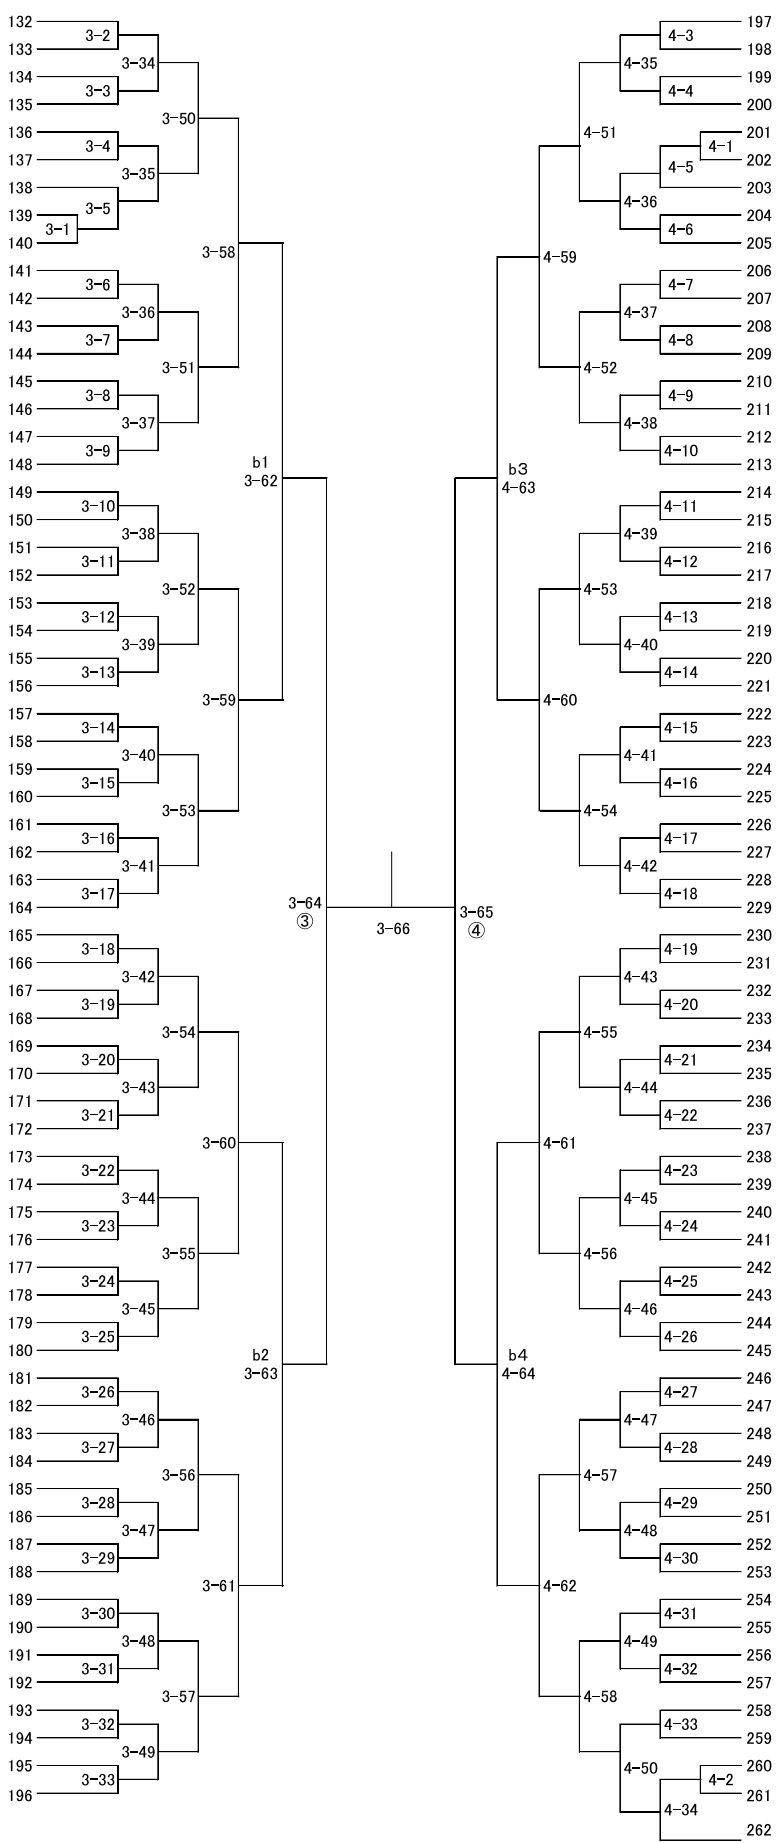

第49回関東女子学生剣道選手権大会

第1ブロック

- 原(平成国際大学)
- 小島(東女大)
- 中原(明大)
- 嶋(城西国際)
- 及川(東京都市大)
- 杉村(早大)
- 辻倉(関東学大)
- 須賀(立正大)
- 山田(専大)
- 宮崎(大東文化大)
- 清水(桐蔭大)
- 遠藤(國學院)
- 田中(玉川大)
- 西口(法政)
- 堤(東京農業大学)
- 五十嵐(家政大)
- 出頭(亜大)
- 草刈(日女大)
- 高橋(清和大)
- 藤本(群馬大)
- 岡村(共立女子)
- 堀江(神大)
- 宮沢(国際武道大)
- 安達(東国大)
- 永井(明星大)
- 高嶋(東女体大)
- 古川(東学大)
- 市川(東海大)
- 大西(筑波)
- 松原(立大)
- 佐藤(東洋大)
- 糸山(日体大)
- 土井(国士館)
- 萩生田(東女体大)
- 折口(城西国際)
- 佐藤(千葉大)
- 佐々木(筑波)
- 寺内(獨大)
- 中村(日体大)
- 高野橋(尚美学園大)
- 澤島(駒澤大)
- 沼(都留大)
- 上田(中大)
- 横溝(清和大)
- 佐々木(国士館)
- 佐藤(青学大)
- 桐井(淑徳大)
- 苅谷(電通大)
- 平出(鎌女大)
- 石井(順天堂)
- 村沢(杏林大)
- 新橋(文教)
- 松田(山梨大)
- 高野(神大)
- 大久保(大正大)
- 村田(日女大)
- 土肥(國學院)
- 永野(明学大)
- 平島(横浜市大)
- 久野(流大)
- 森田(学習院)
- 北城(一橋大)
- 塚田(高経大)
- 神戸(慶大)
- 松村(東外大)

- 沖(日女体大)
- 古賀(順天堂)
- 小島(国際武道大)
- 坂田(立大)
- 中後(専大)
- 上田(東京都市)
- 徳永(神大)
- 向島(上智)
- 藤岡(東女体大)
- 野口(日女大)
- 長沼(首都大学東京)
- 玉田(日体大)
- 小高(清和)
- 津阪(東薬大)
- 米倉(尚美学園)
- 江頭(桐蔭大)
- 吉田(防大)
- 石谷(獨大)
- 石井(一橋大)
- 宮本(城西大)
- 池田(東海大)
- 阿部(筑波大)
- 島袋(櫻大)
- 福沢(慶大)
- 中川(日大)
- 関(東福大)
- 秋葉(千葉商大)
- 長谷川(國學院)
- 山口(杏林大学)
- 宮内(国士館)
- 須藤(青学大)
- 武田(横浜市大)
- 山本(農工大)
- 高津(北里大)
- 辻本(國學院)
- 川口(東理大)
- 菊池(関東学大)
- 住友(東洋大)
- 大嶋(駒澤大)
- 山本(清和大)
- 鈴木(順天堂)
- 大浦(津田塾)
- 埜口(東学大)
- 小沼(十文字大)
- 大谷(国士館)
- 磯部(海洋大)
- 牟田(東農大)
- 岡崎(平成国際大)
- 鹿野(流大)
- 村田(帝京)**
- 柳本(明治大)
- 工藤(宇都宮大)
- 倉田(大妻)
- 鈴木(群馬大)
- 川崎(早大)
- 吉田(明星大)
- 田仲(城西国際大)
- 羽田(東大)
- 西田(国際武道大)
- 渡辺(白鷗大)
- 小林(東外大)
- 吉村(法大)
- 久徳(筑波大)
- 岡崎(文教大)
- 松村(淑徳大)
- 都築(学習院)

第49回関東女子学生剣道選手権大会

第3ブロック

第49回関東女子学生剣道選手権大会
第4ブロック