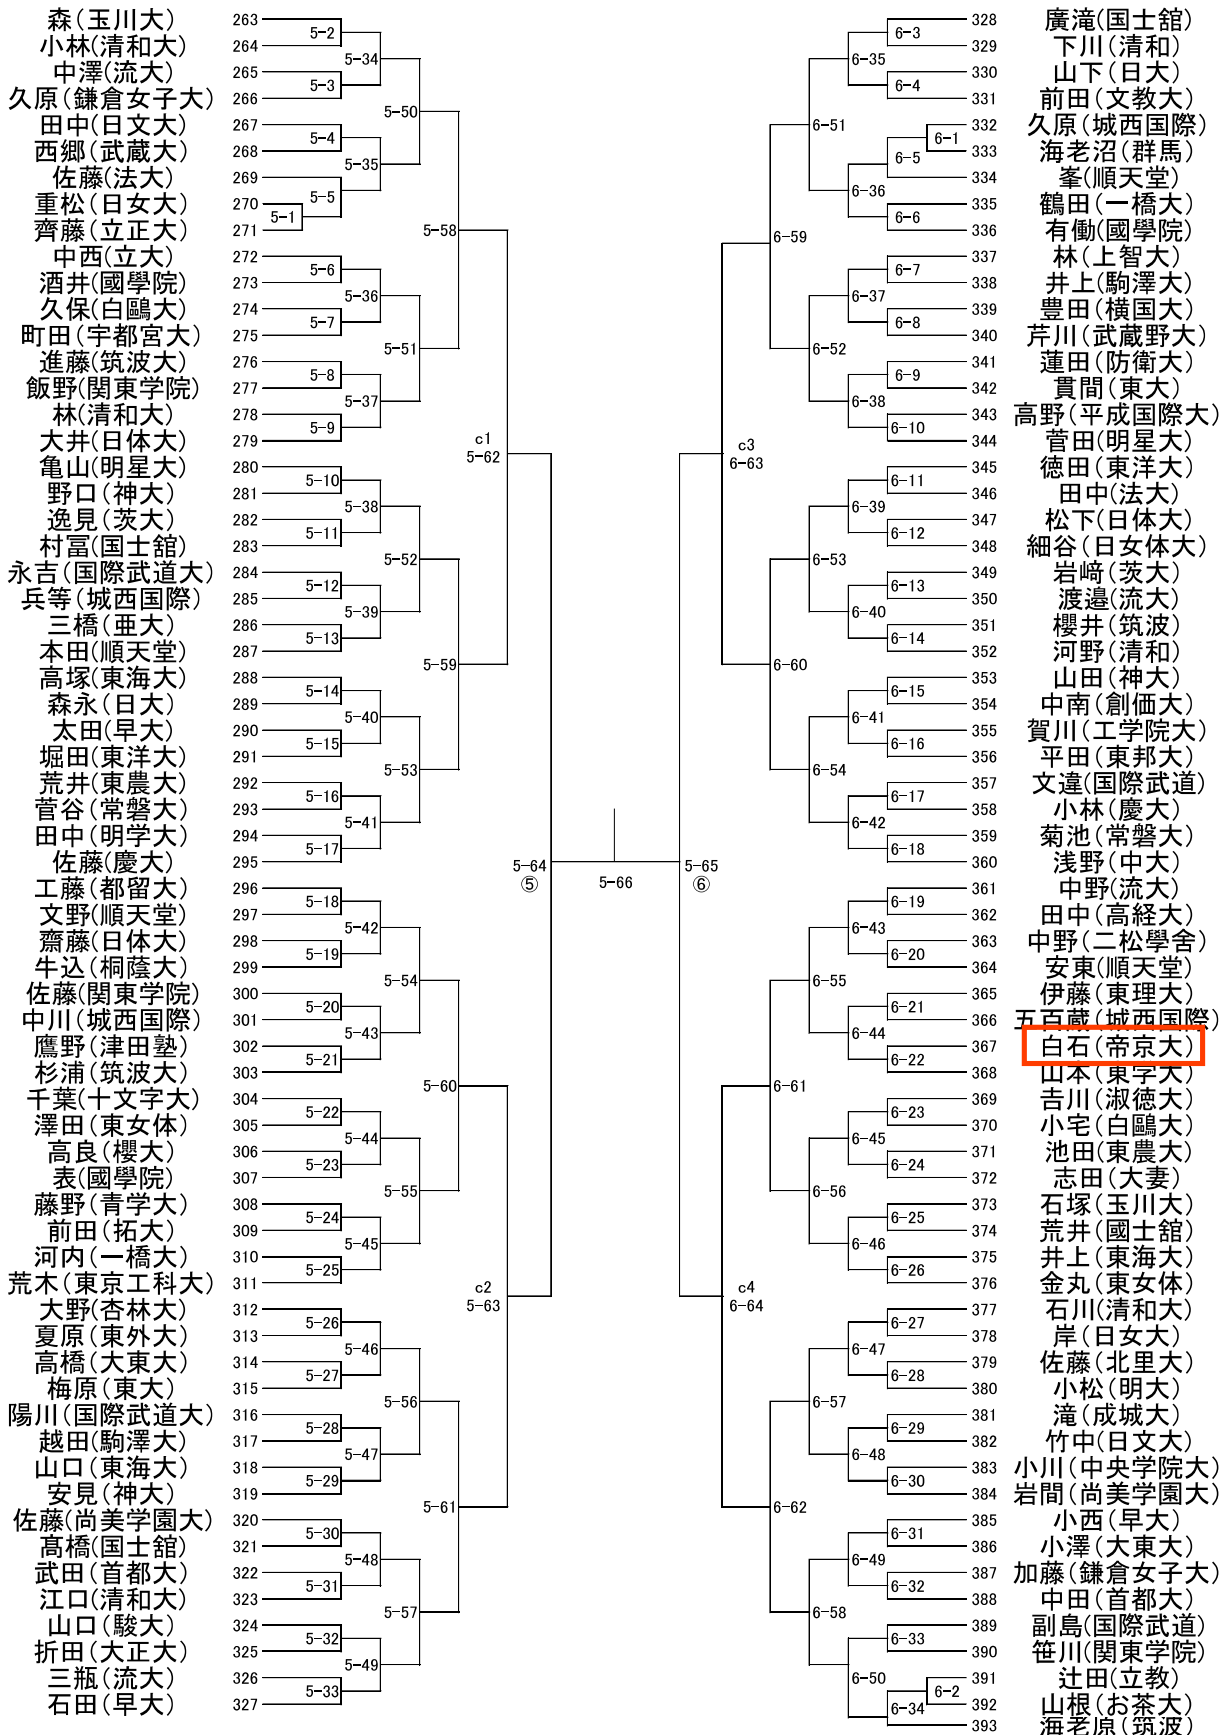

第49回関東女子学生剣道選手権大会

第1ブロック

- 原(平成国際大学)
- 小島(東女大)
- 中原(明大)
- 嶋(城西国際)
- 及川(東京都市大)
- 杉村(早大)
- 辻倉(関東学大)
- 須賀(立正大)
- 山田(専大)
- 宮崎(大東文化大)
- 清水(桐蔭大)
- 遠藤(國學院)
- 田中(玉川大)
- 西口(法政)
- 堤(東京農業大学)
- 五十嵐(家政大)
- 出頭(亜大)
- 草刈(日女大)
- 高橋(清和大)
- 藤本(群馬大)
- 岡村(共立女子)
- 堀江(神大)
- 宮沢(国際武道大)
- 安達(東国大)
- 永井(明星大)
- 高嶋(東女体大)
- 古川(東学大)
- 市川(東海大)
- 大西(筑波)
- 松原(立大)
- 佐藤(東洋大)
- 糸山(日体大)
- 土井(国士館)
- 萩生田(東女体大)
- 折口(城西国際)
- 佐藤(千葉大)
- 佐々木(筑波)
- 寺内(獨大)
- 中村(日体大)
- 高野橋(尚美学園大)
- 澤島(駒澤大)
- 沼(都留大)
- 上田(中大)
- 横溝(清和大)
- 佐々木(国士館)
- 佐藤(青学大)
- 桐井(淑徳大)
- 苅谷(電通大)
- 平出(鎌女大)
- 石井(順天堂)
- 村沢(杏林大)
- 新橋(文教)
- 松田(山梨大)
- 高野(神大)
- 大久保(大正大)
- 村田(日女大)
- 土肥(國學院)
- 永野(明学大)
- 平島(横浜市大)
- 久野(流大)
- 森田(学習院)
- 北城(一橋大)
- 塚田(高経大)
- 神戸(慶大)
- 松村(東外大)

- 沖(日女体大)
- 古賀(順天堂)
- 小島(国際武道大)
- 坂田(立大)
- 中後(専大)
- 上田(東京都市)
- 徳永(神大)
- 向島(上智)
- 藤岡(東女体大)
- 野口(日女大)
- 長沼(首都大学東京)
- 玉田(日体大)
- 小高(清和)
- 津阪(東薬大)
- 米倉(尚美学園)
- 江頭(桐蔭大)
- 吉田(防大)
- 石谷(獨大)
- 石井(一橋大)
- 宮本(城西大)
- 池田(東海大)
- 阿部(筑波大)
- 島袋(櫻大)
- 福沢(慶大)
- 中川(日大)
- 関(東福大)
- 秋葉(千葉商大)
- 長谷川(國學院)
- 山口(杏林大学)
- 宮内(国士館)
- 須藤(青学大)
- 武田(横浜市大)
- 山本(農工大)
- 高津(北里大)
- 辻本(國學院)
- 川口(東理大)
- 菊池(関東学大)
- 住友(東洋大)
- 大嶋(駒澤大)
- 山本(清和大)
- 鈴木(順天堂)
- 大浦(津田塾)
- 埜口(東学大)
- 小沼(十文字大)
- 大谷(国士館)
- 磯部(海洋大)
- 牟田(東農大)
- 岡崎(平成国際大)
- 鹿野(流大)
- 村田(帝京)**
- 柳本(明治大)
- 工藤(宇都宮大)
- 倉田(大妻)
- 鈴木(群馬大)
- 川崎(早大)
- 吉田(明星大)
- 田仲(城西国際大)
- 羽田(東大)
- 西田(国際武道大)
- 渡辺(白鷗大)
- 小林(東外大)
- 吉村(法大)
- 久徳(筑波大)
- 岡崎(文教大)
- 松村(淑徳大)
- 都築(学習院)

第49回関東女子学生剣道選手権大会

第3ブロック

第49回関東女子学生剣道選手権大会
第4ブロック